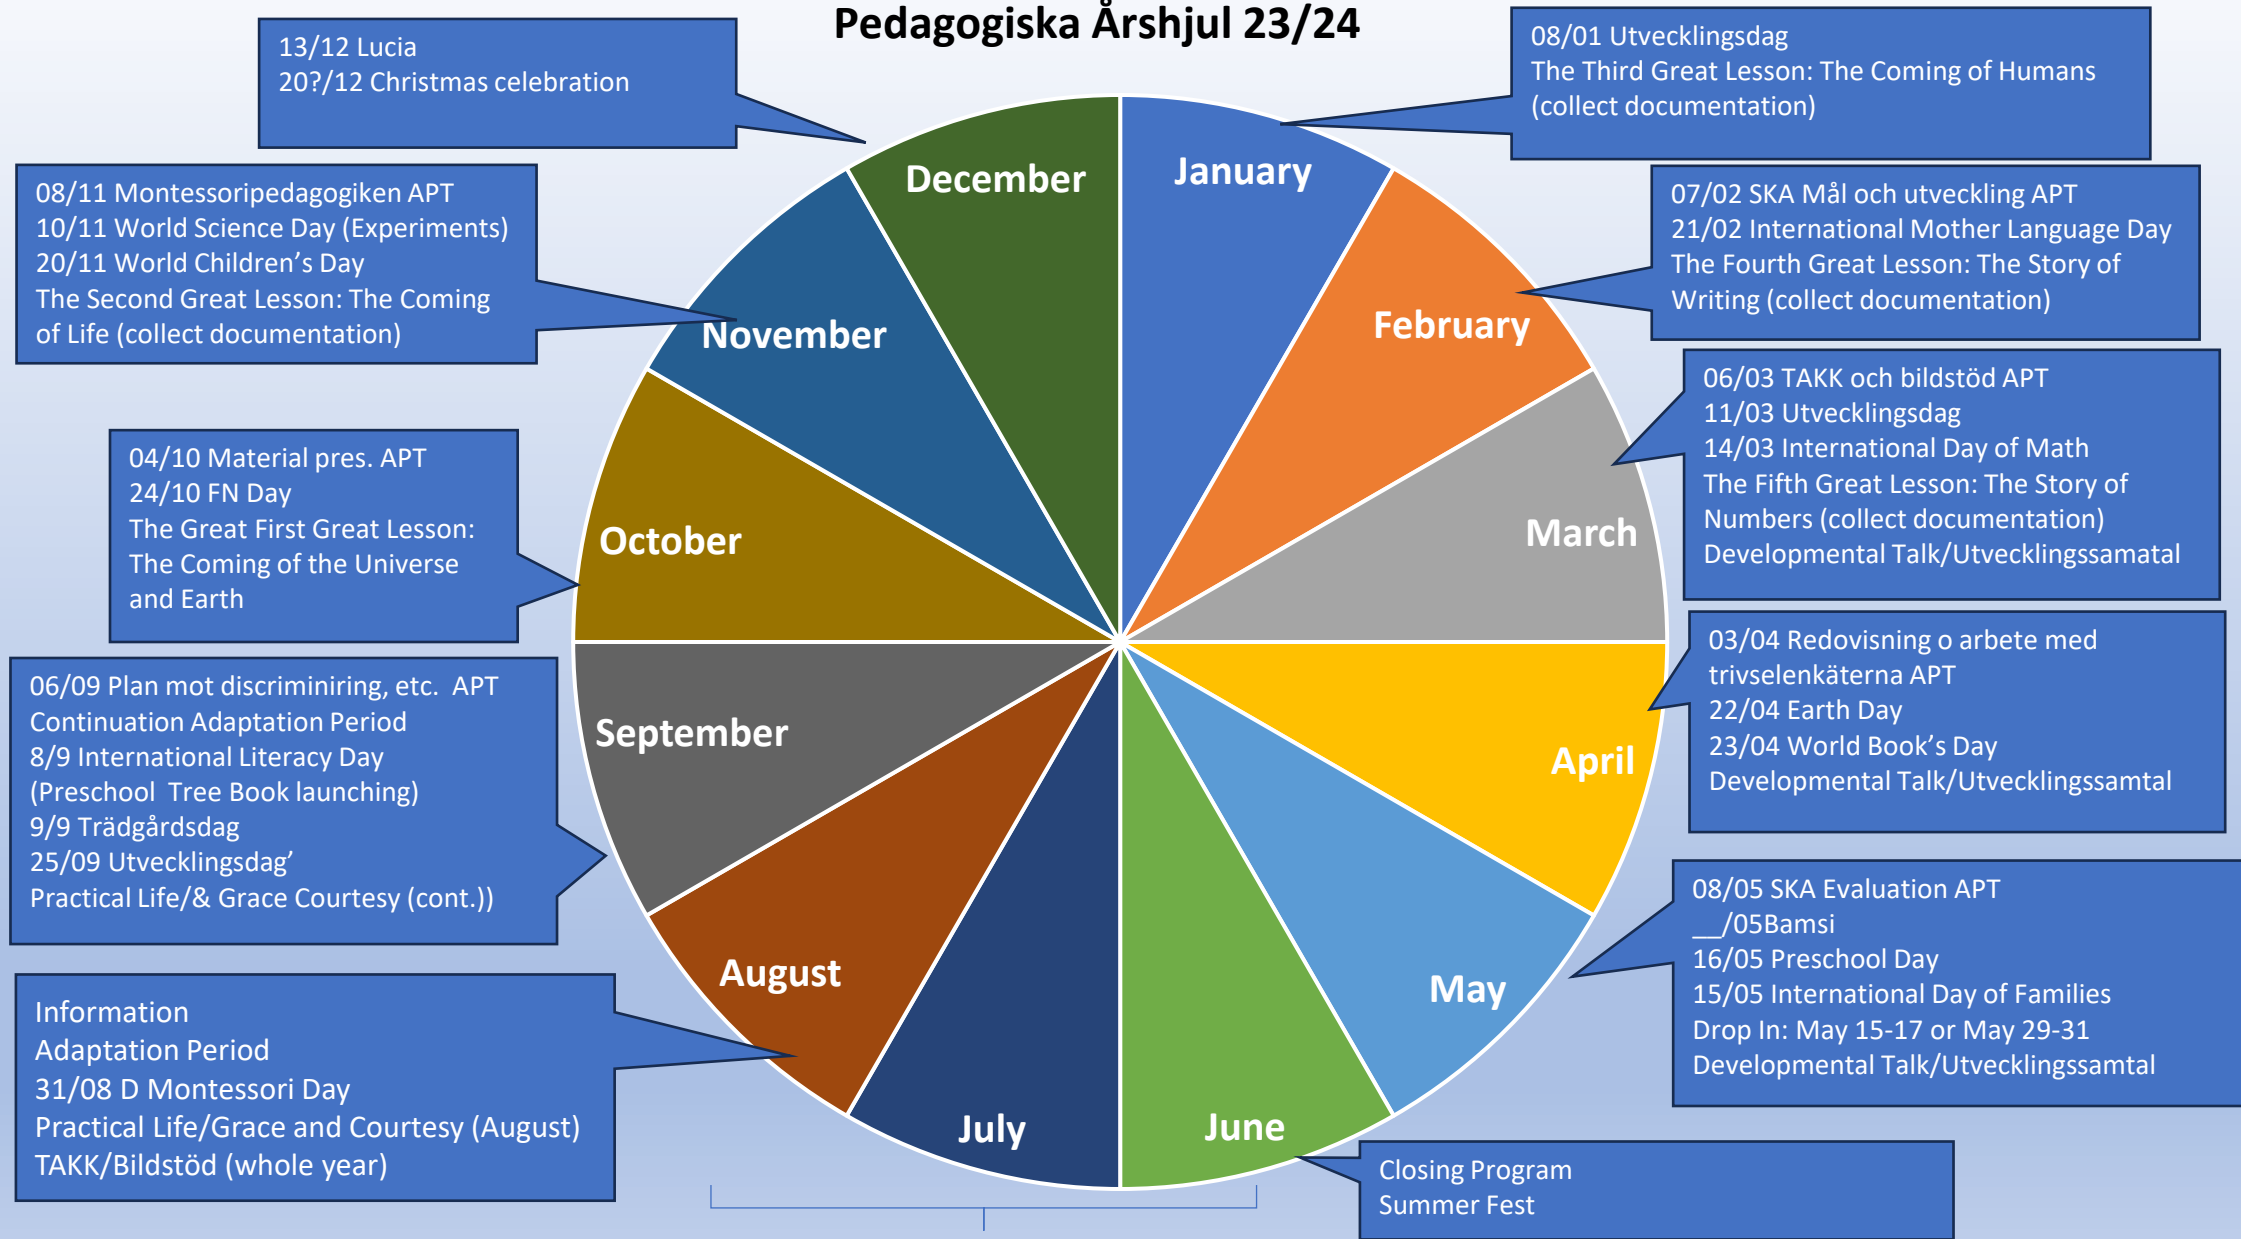

Pedagogiska Årshjul 23/24

Summer Preschool